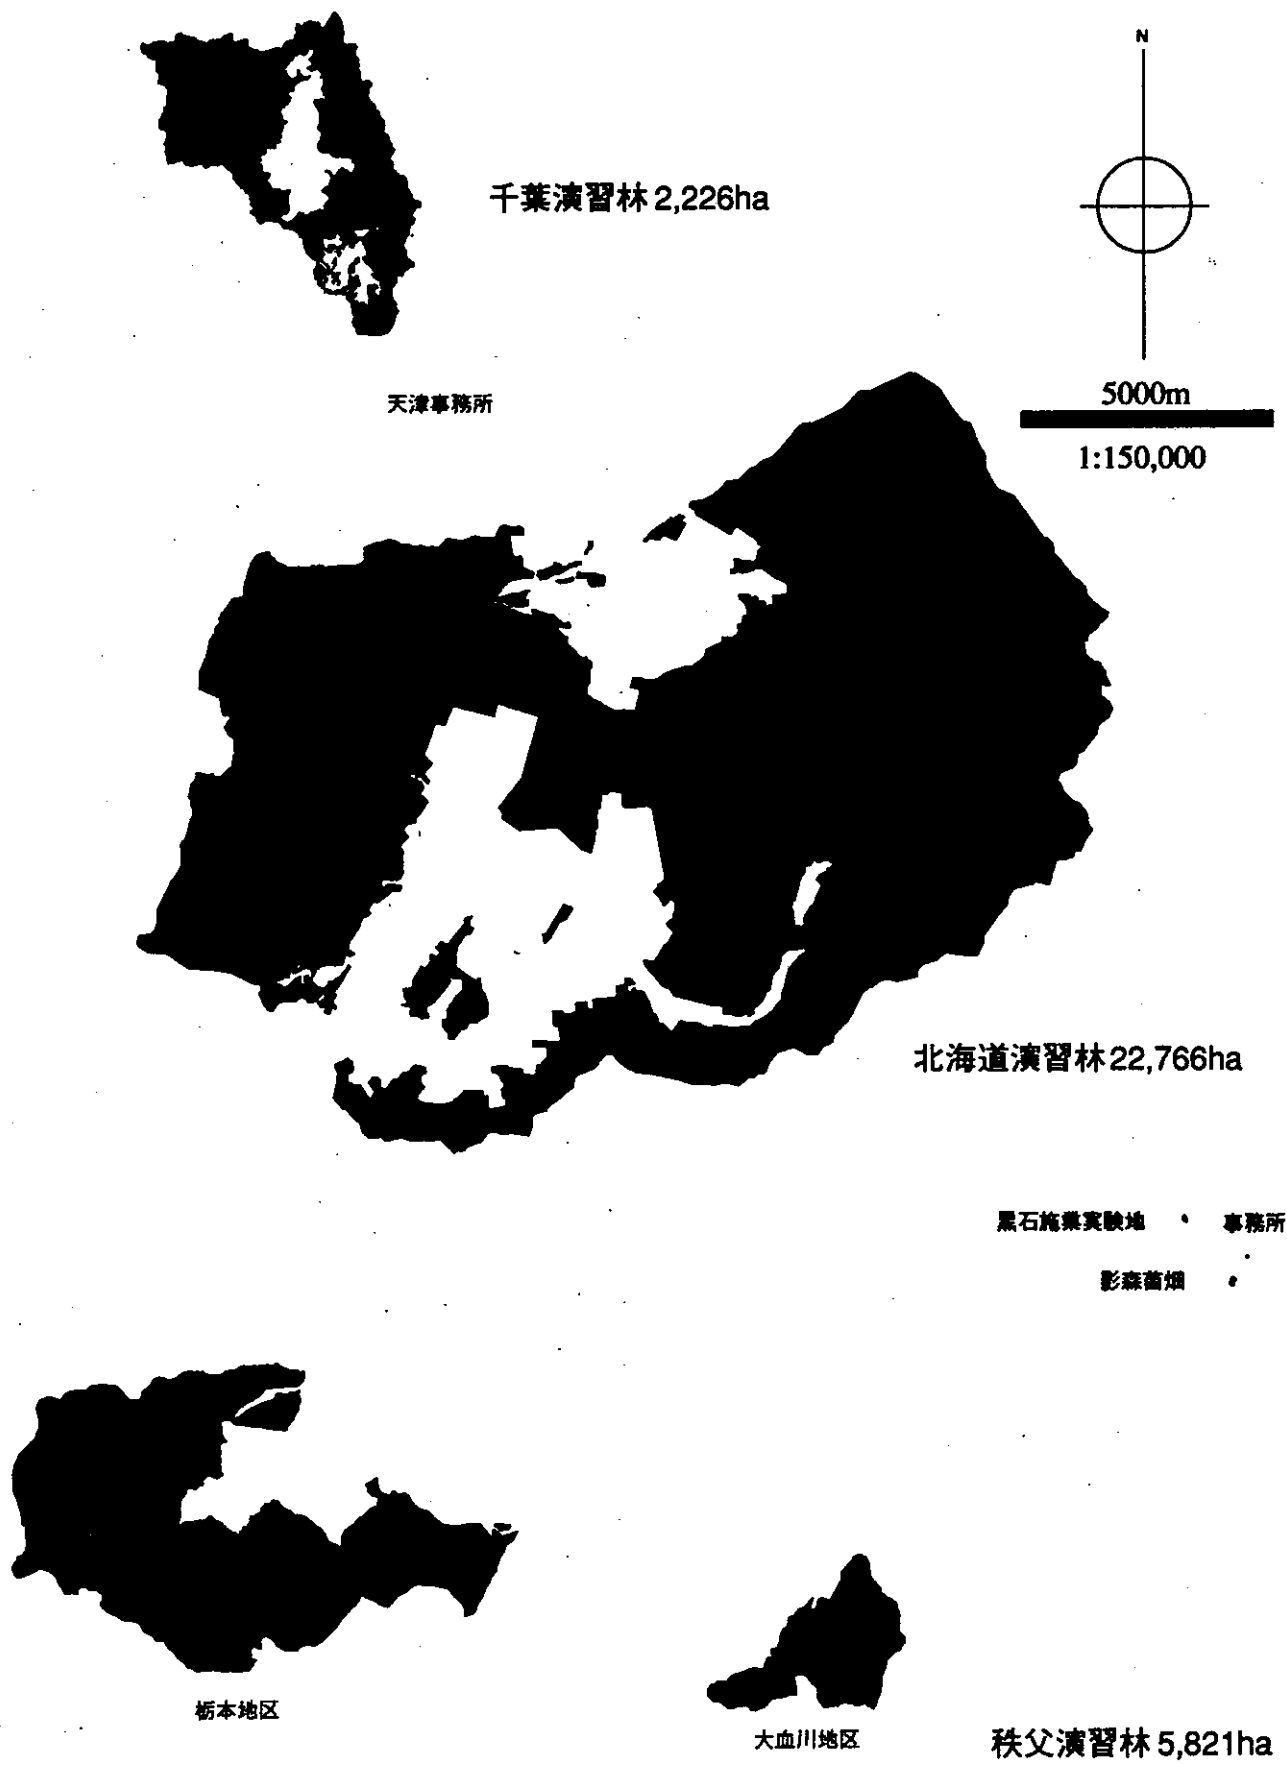

東京大学大学院農学生命科学研究科附属演習林 同縮尺図

総面積 32,398ha

犬山研究林

愛知演習林 1,292ha

新居試験地

穴の宮試験地

事務所

赤津研究林