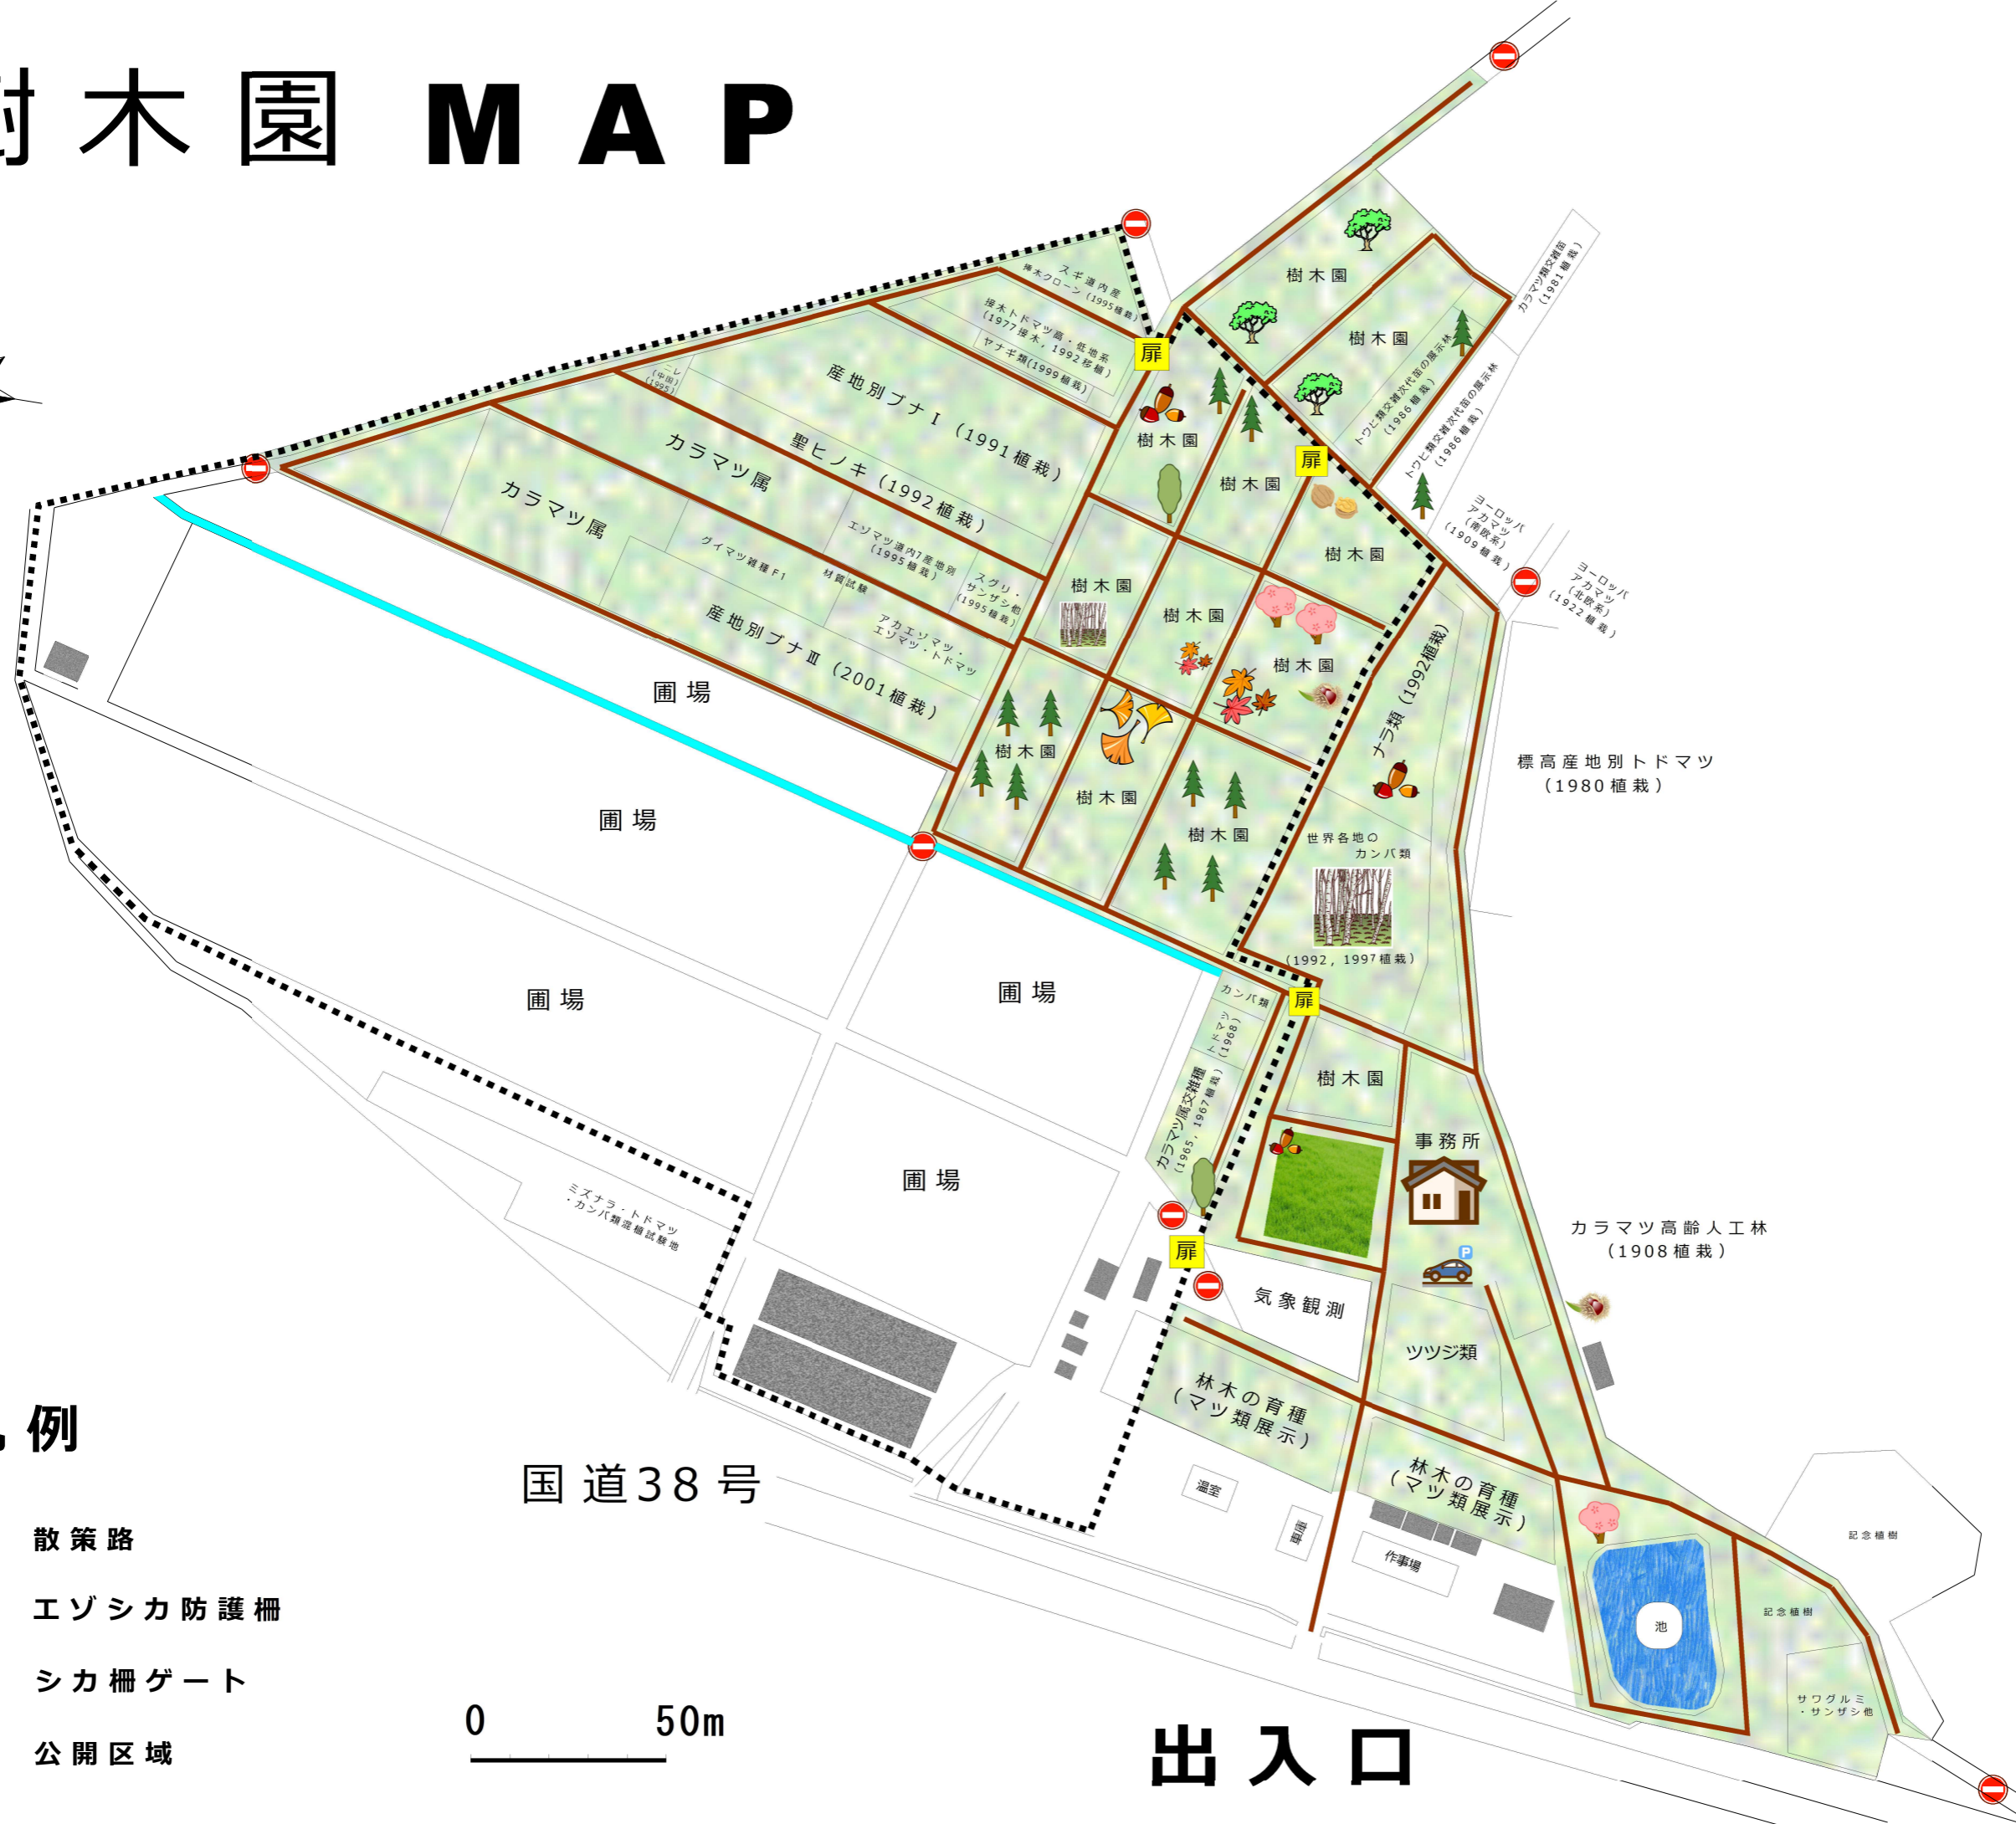

樹木園 MAP

凡例

-  散策路
-  エゾシカ防護柵
-  シカ柵ゲート
-  公開区域

0 50m

出入口